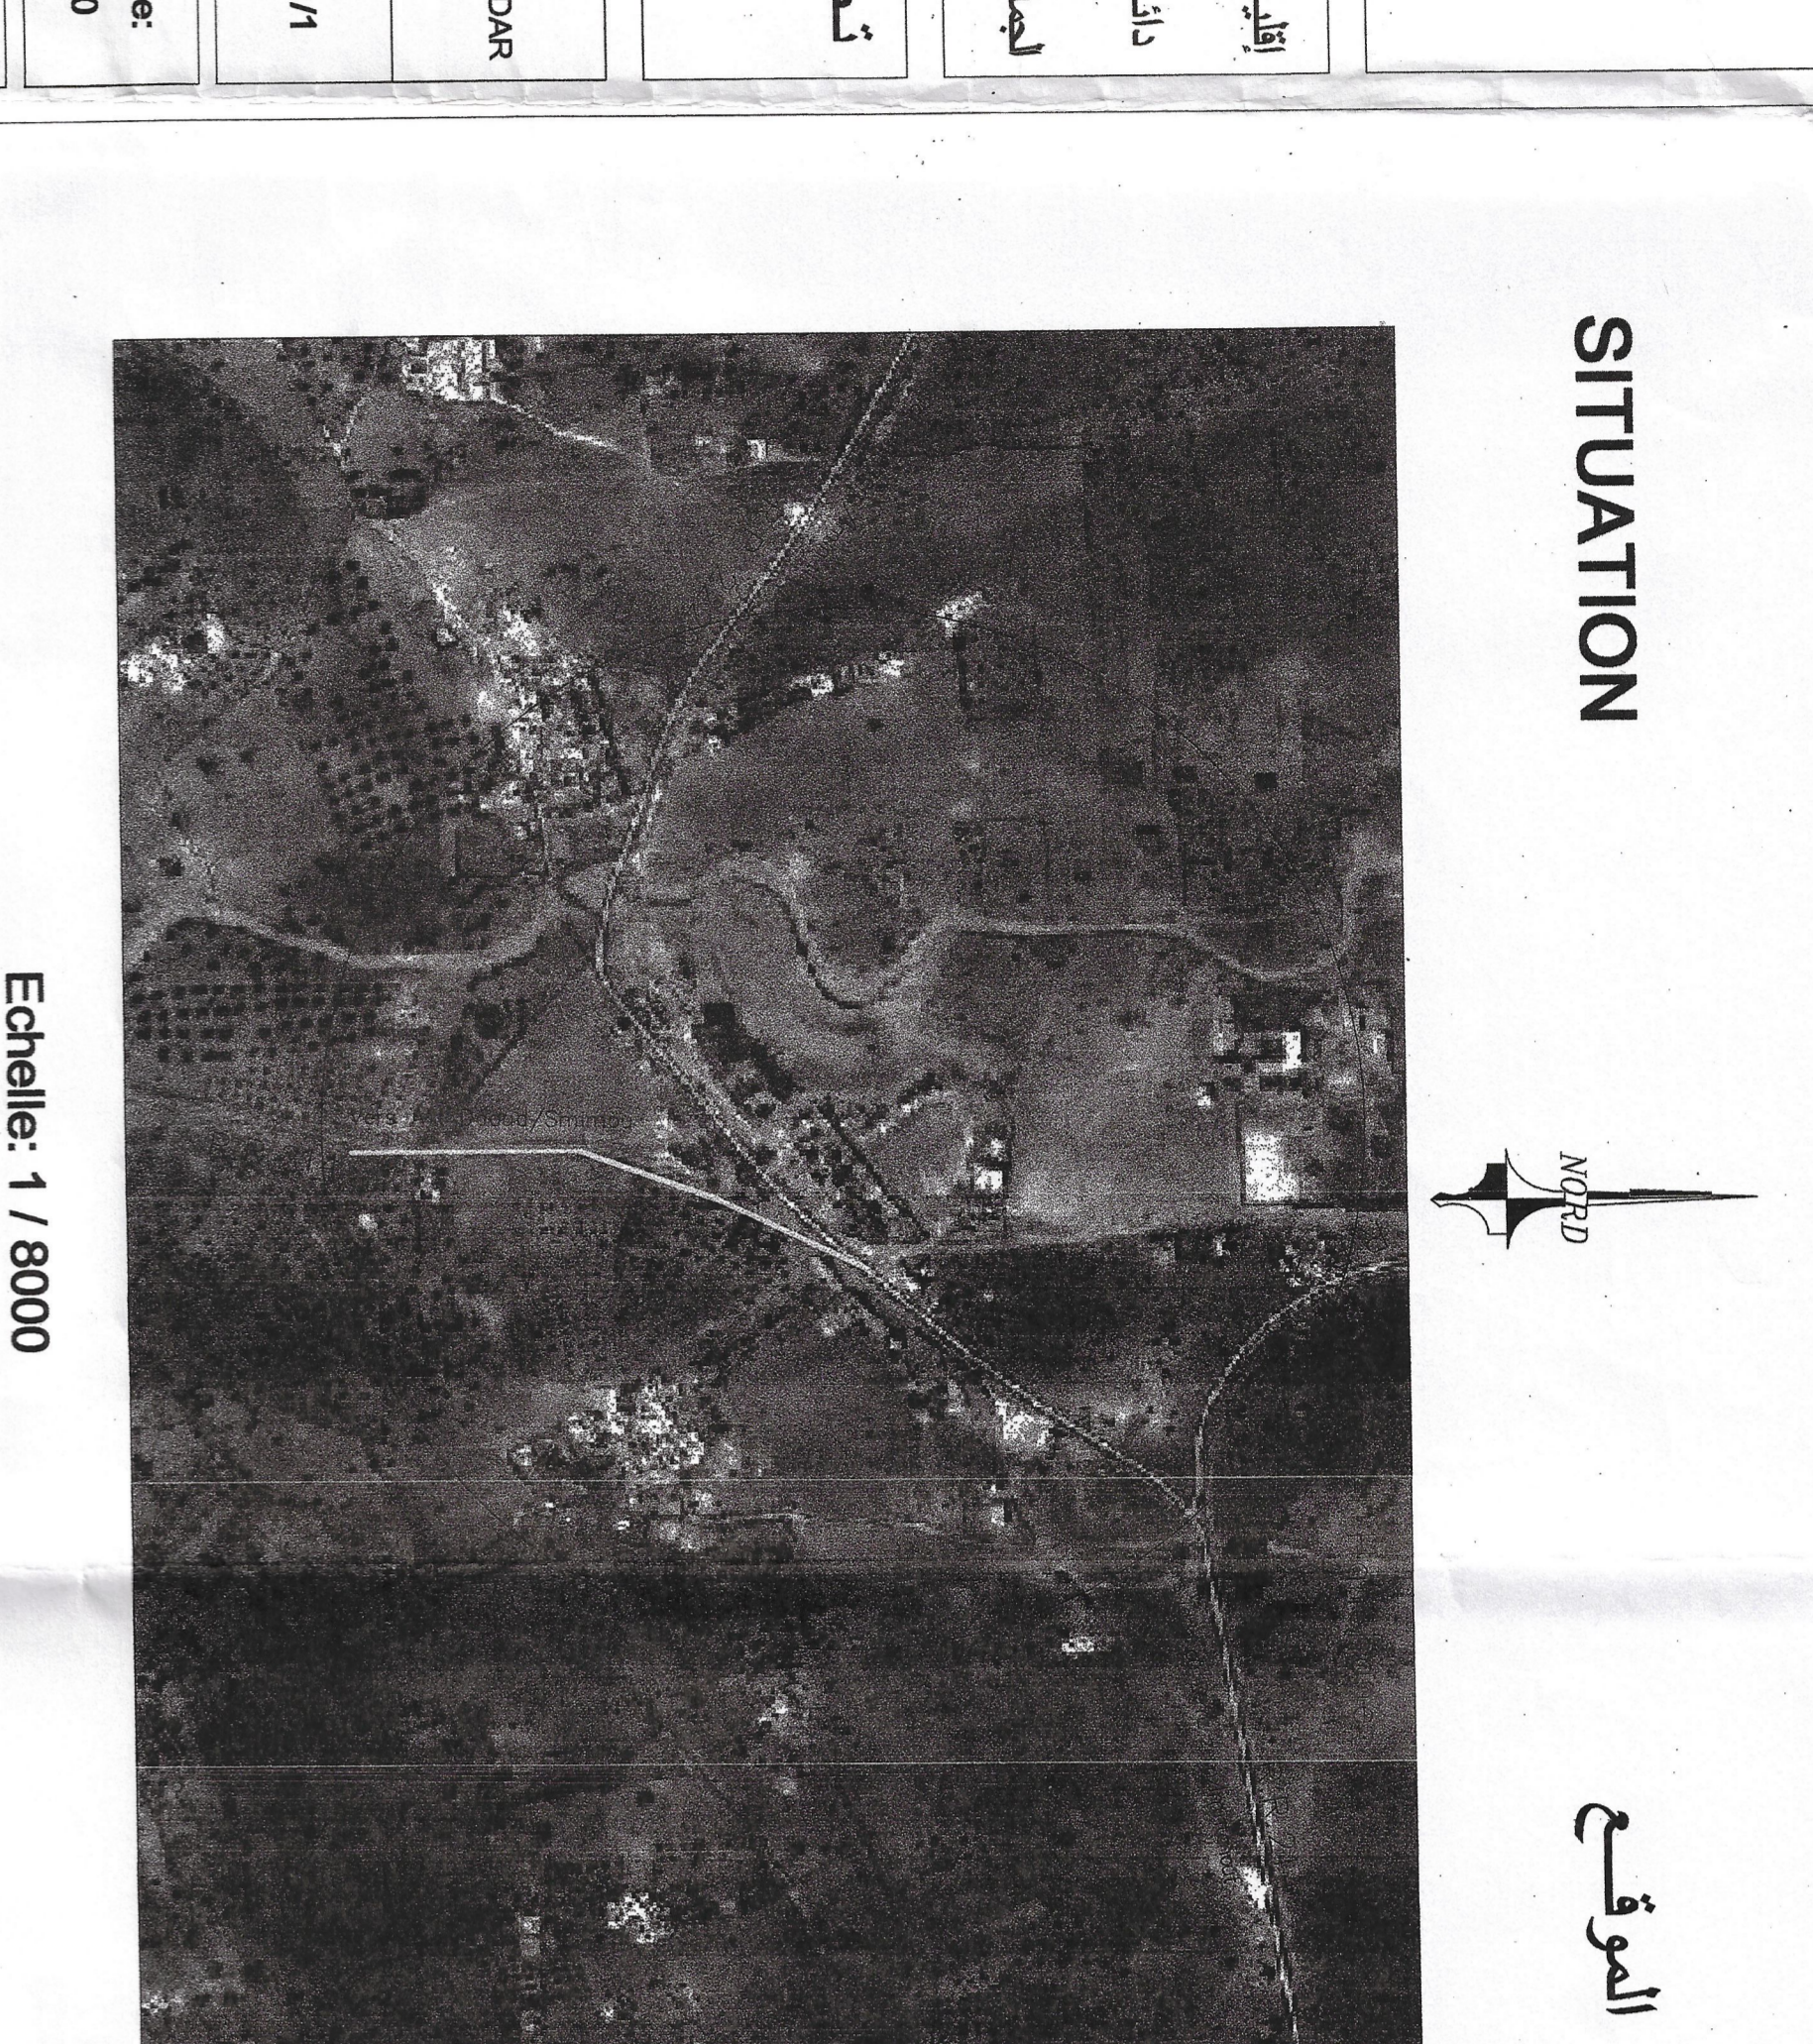

الرجوع إلى الخريطة
1:2000

REGLLEMENT DU PLAN DE DEVELOPPEMENT

المنطقة	الرموز	الامتداد	الملاحظات
Habitat continu en R + 2		100 m ²	مساحات سكنية مستمرة بارتفاع 2 طابقين
Habitat continu en R + 1		70 m ²	مساحات سكنية مستمرة بارتفاع 1 طابقين
Habitat individuel		400 m ²	مساحات سكنية فردية
Zone manufacturière		1000 m ²	منطقة صناعية
Zone agricole		8000 m ²	منطقة زراعية
Zone d'activités industrielles		20 m ²	منطقة أنشطة صناعية
Site industriel		3 ha	موقع صناعي
Zone non Aedificandi		- 30 m autour des clôtures - 8 m de part et d'autre de la ligne de moyenne fondation	مناطق غير مبنية
Zone de redressement		Zone en bordure de l'Oued Bizadad	منطقة تصويب

المنطقة	الرموز	الامتداد	الملاحظات
Services publics - installations de la vie sociale		1833 m ²	مساكن عمومية و مؤسسات الخدمات الاجتماعية
Services publics - installations de la vie sociale		1177 m ²	مساكن عمومية و مؤسسات الخدمات الاجتماعية
Services publics		9616 m ²	مساكن عمومية
Maison communale		1408 m ²	مبنى البلدية
Centre de santé		260 m ²	مركز الإمتداد و اللجوء
Bureau de poste		260 m ²	مركز الإمتداد و اللجوء
Enseignement		1036 m ²	مدرسة
Foyer féminin		1320 m ²	مركز رعاية نسائية
Maison de jeunes		11740 m ²	مركز شبابي
Terrain de sport		1460 m ²	مركز رياضي
Der Taliba		1135 m ²	مدرسة
Service public		2100 m ²	مبنى عمومي

المنطقة	الرموز	الامتداد	الملاحظات
ESPACE VERTS		99114 m ²	مساحات خضراء
ESPACE VERTS		13320 m ²	مساحات خضراء
ESPACE VERTS		873 m ²	مساحات خضراء
ESPACE VERTS		623 m ²	مساحات خضراء
ESPACE VERTS		3964 m ²	مساحات خضراء
ESPACE VERTS		1637 m ²	مساحات خضراء